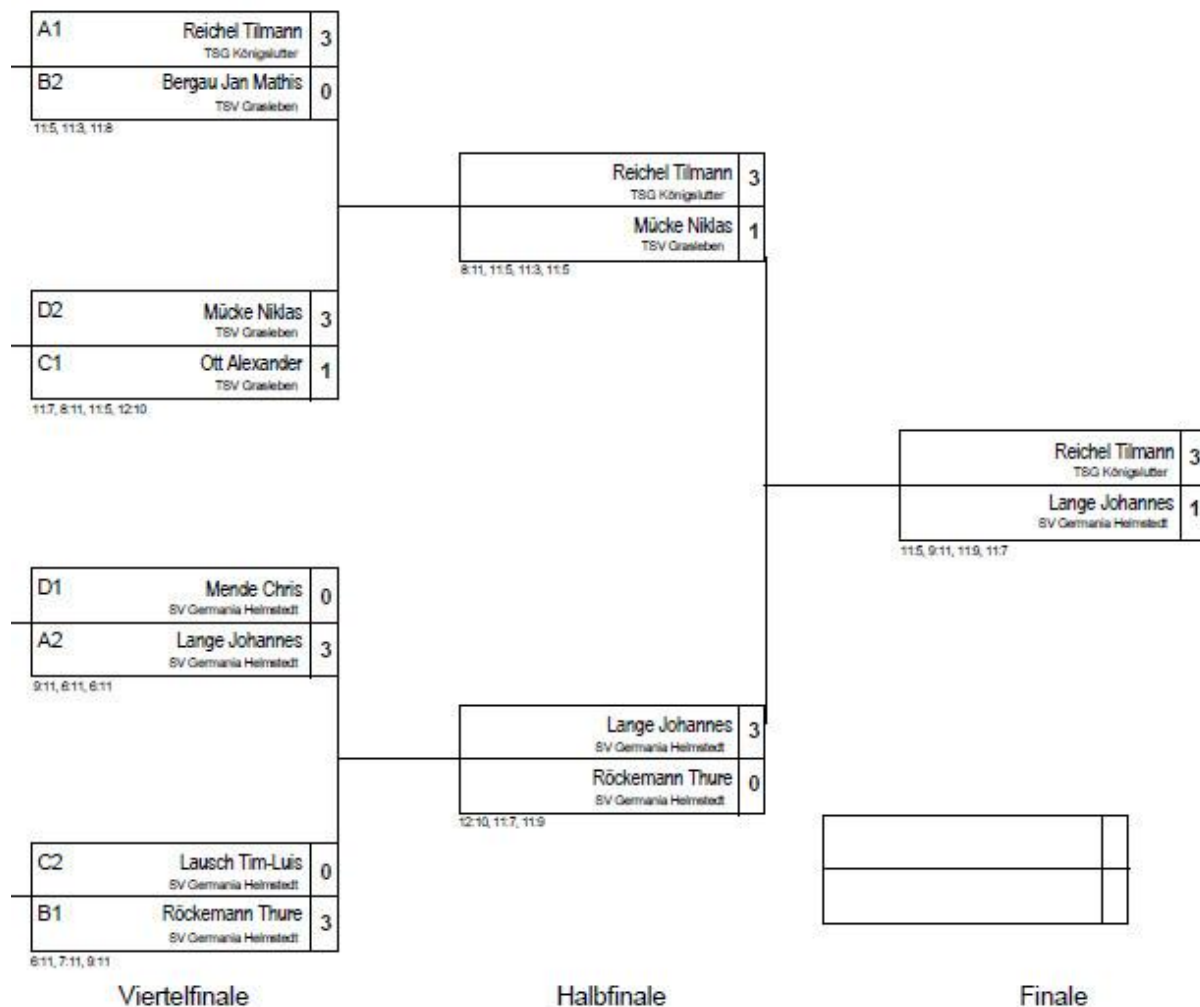

Gruppe: B - Vorrunde

Pos	Name	SP	Spiele	Sätze	1	2	3	4
1	Röckemann Thure SV Germania Helmstedt	1	3:0	9:0	X	3:0 8,6,8	3:0 5,7,9	3:0 1,1,1
2	Bergau Jan Mathis TSV Grasleben	2	2:1	6:3	0:3 -8,-6,-8	X	3:0 8,15,9	3:0 1,3,4
3	Meeh Luc-Oliver SV Germania Helmstedt	4	1:2	3:7	0:3 -5,-7,-9	0:3 -8,-15,-9	X	3:1 6,4,-6,11
4	Finsterle Luk TSV Grasleben	3	0:3	1:9	0:3 -1,-1,-1	0:3 -1,-3,-4	1:3 -6,-4,-6,-11	X

Gruppe: C - Vorrunde

Pos	Name	SP	Spiele	Sätze	1	2	3	4
1	Ott Alexander TSV Grasleben	2	3:0	9:4	X	3:2 14,-6,-8,4,11	3:2 8,-15,9,-8,7	3:0 2,5,7
2	Lausch Tim-Luis SV Germania Helmstedt	1	2:1	8:3	2:3 -14,6,8,-4,-11	X	3:0 8,9,8	3:0 3,1,7
3	Schröder Marvin SV Germania Helmstedt	4	1:2	5:6	2:3 -8,15,-9,8,-7	0:3 -8,-9,-8	X	3:0 6,3,9
4	Brehme Sebastian TSV Grasleben	3	0:3	0:9	0:3 -2,-5,-7	0:3 -3,-1,-7	0:3 -6,-3,-9	X

Gruppe: D - Vorrunde

Pos	Name	SP	Spiele	Sätze	1	2	3	4
1	Mende Chris SV Germania Helmstedt	4	3:0	9:2	X	3:2 -9,5,-11,6,5	3:0 2,5,10	3:0 4,9,12
2	Mücke Niklas TSV Grasleben	2	2:1	8:4	2:3 9,-5,11,-6,-5	X	3:0 9,15,7	3:1 8,-8,8,9
3	Duong Anthony SV Germania Helmstedt	1	1:2	3:6	0:3 -2,-5,-10	0:3 -9,-15,-7	X	3:0 7,7,11
4	Langpap Tjark TSV Grasleben	3	0:3	1:9	0:3 -4,-9,-12	1:3 -8,8,-8,-9	0:3 -7,-7,-11	X

Ko-Runde nächste Seite

Ergebnisse KIM Schüler A Einzel & Doppel am 13. Oktober 2012 in Grasleben

Einzel - Endrunde/ko-Runde

Doppel nächste Seite

Ergebnisse KIM Schüler A Einzel & Doppel am 13. Oktober 2012 in Grasleben